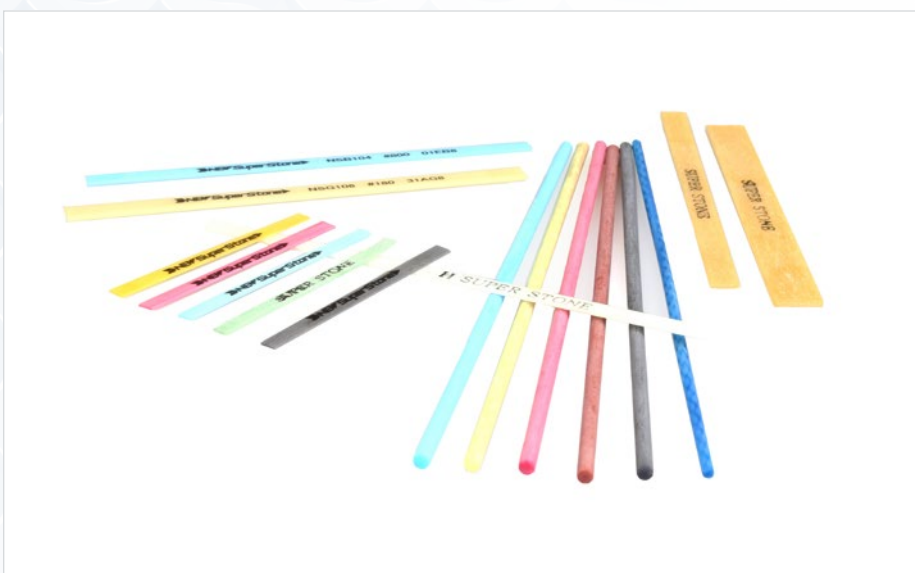

Flexibele wetsteen	afmeting mm	korrel	kleur	artikelnr.
160°C, totale lengte 50mm				
	Ø2.35x50mm	80	violet	3-NSVD23A
		120	groen	3-NSED23A
		180	goud	3-NSGD23A
		300	bruin	3-NSLD23A
		400	oranje	3-NSOD23A
		600	grijs	3-NSPD23A
		800	blauw	3-NSBD23A
		1000	wit	3-NSWD23A
		1200	rood	3-NSRD23A
	Ø3x50mm	80	violet	3-NSVD3A
		120	groen	3-NSED3A
		180	goud	3-NSGD3A
		300	bruin	3-NSLD3A
		400	oranje	3-NSOD3A
		600	grijs	3-NSPD3A
		800	blauw	3-NSBD3A
		1000	wit	3-NSWD3A
		1200	rood	3-NSRD3A
	Ø3.175x50mm	80	violet	3-NSVDIA
		120	groen	3-NSEIDIA
		180	goud	3-NSGDIA
		300	bruin	3-NSLDIA
		400	oranje	3-NSODIA
		600	grijs	3-NSPDIA
		800	blauw	3-NSBDIA
		1000	wit	3-NSWDIA
		1200	rood	3-NSRDIA